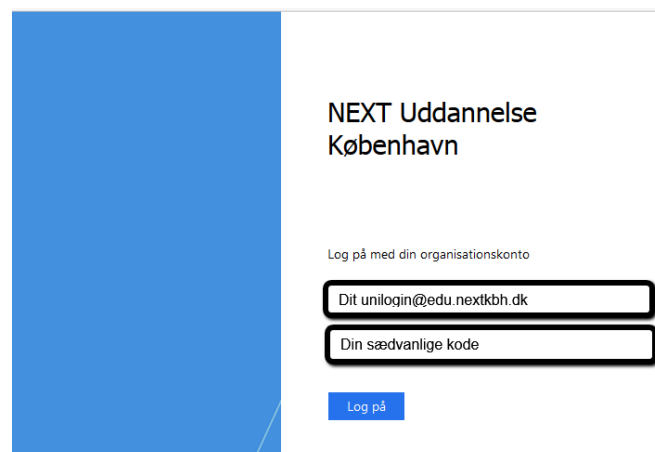

Indtast denne adresse i din browser <https://www.office.com/>

Brug din Office 365 mailadresse. Som elev er det altid dit **UNI-login** efterfulgt af **@edu.nextkbh.dk** Brug din adgangskode. Det er samme adgangskode, som til alle skolens andre systemer. Som ansat er det din nextmail, som skal bruges med din adgangskode.

Øverst i højre hjørne vises **Installer Office 2016**