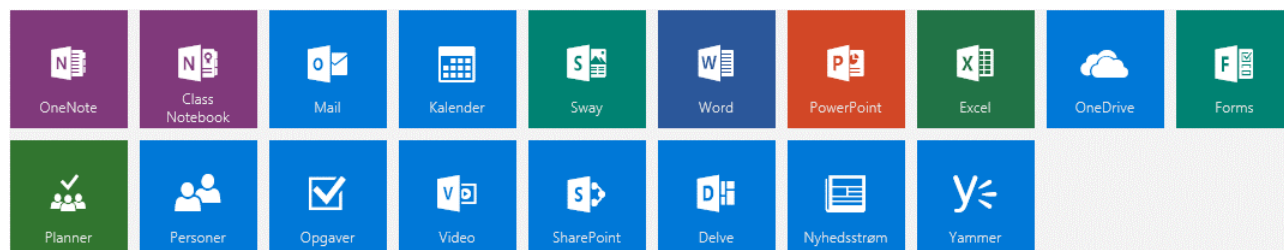

Gratis Microsoft Office til elever og lærere

Som elev eller ansat på NEXTKBH kan du hente en gratis Office-pakke til Windows, Mac, iPhone/iPad og Android, i alt op til 5 enheder. Du får også 1 TB Online lagerplads i Skyen One Drive til alle dine dokumenter.